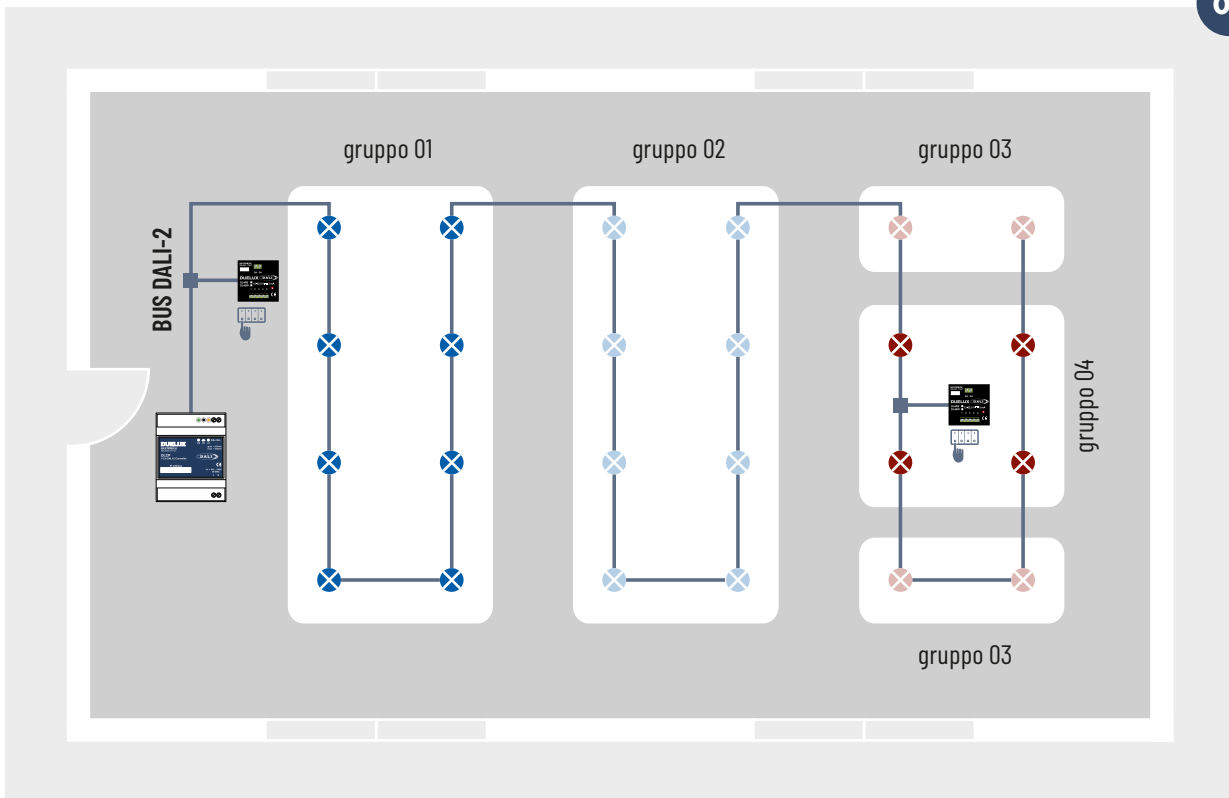

# DUELUX

System DALI-2

Esempio sala conferenza:

Gestione manuale a pulsanti

04

⊗ Lampada DALI 230 Vac

DLPB 4 Pulsanti  
DL4SW 4 Interruttori

DLCP modulo controllore per bus DALI-2